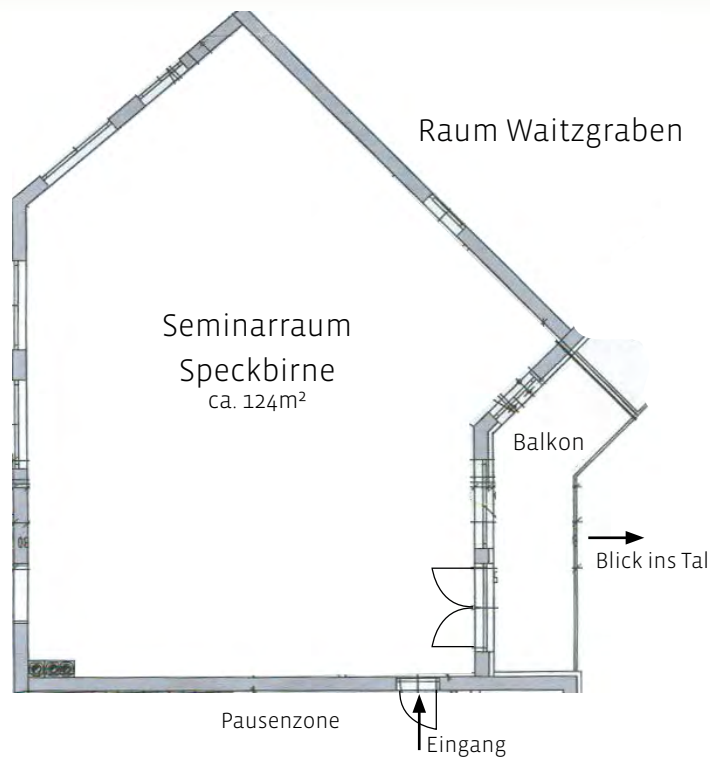

Raum Speckbirne

- * Balkon mit wunderbarem Talblick
- * kombinierbar mit Raum Waitzgraben

Die Speckbirne ist eine wichtige Mostbirne unserer Region Mostviertel. Daher ist dieser Seminarraum nach ihr benannt.

Raum Speckbirne:

- * ca.124m²
- * sehr hell
- * Balkon
- * Pausenzone
- * Parkettboden

- * U-Form - 28 Personen
- * Sesselkreis - 40 Personen
- * Theater - 75 Personen

Technische Daten:

- * LAN
- * WLAN

Seminarraum Speckbirne

Pausenzone Speckbirne